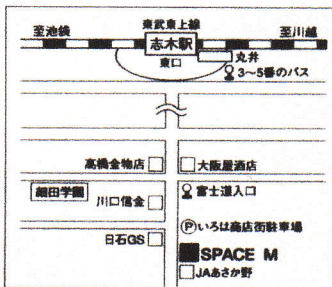

POST CARD

これだけ

陶・木・展

陶・木・展

菊地 吉紀

2009. 5. 21(木)~5. 26(火)
AM11:00~PM6:00
(最終日はPM5:00まで)

スペースM&テラス

志木市本町1-2-2
TEL 048-474-8486

志木駅東口(3~5番)よりバス5分
富士道入口(5つ目)下車徒歩1分

ピアノに越前おろしソバをそえて